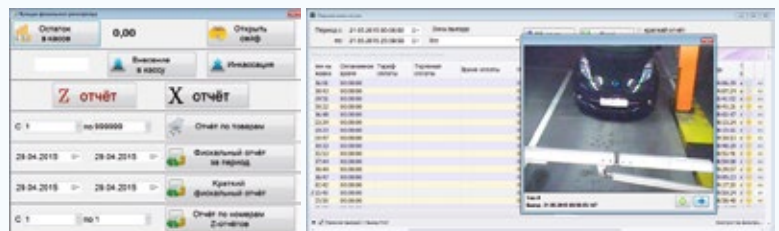

Формирования отчетов

Фото фиксация транспортного средства и занесение в архив