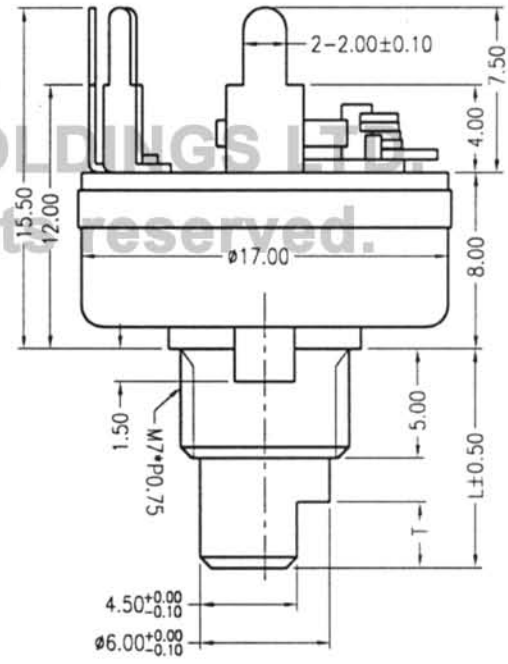

# DRAWING

L	8	10	12	15	20	25	30
T	2	3	5	8	12	14	14

TRIWOODS HOLDINGS LTD.  
2005. All rights reserved.

FULL C.C.W POSITION

RECOMMEND P.C.B LAYOUT

三達集團有限公司  
Triwoods Holdings Ltd.

R-17SP(L=xxxF)

DRAWING NO	REV	SHEET/OF
TEC-WI-E.WX-380	A/1	