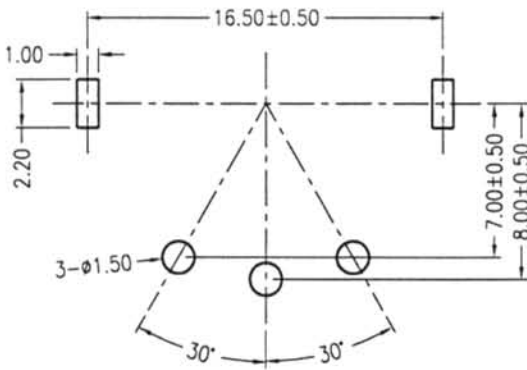

# DRAWING

L	8	10	12	15	20	25	30
T	2	3	5	8	12	14	14

TRIWOODS HOLDINGS LTD.  
2005. All rights reserved.

FULL C.C.W POSITION

RECOMMEND P.C.B LAYOUT

三達集團有限公司  
Triwoods Holdings Ltd.

R-17SP(L=xxxF)

DRAWING NO	REV	SHEET/OF
TEC-WI-E.WX-380	A/1	