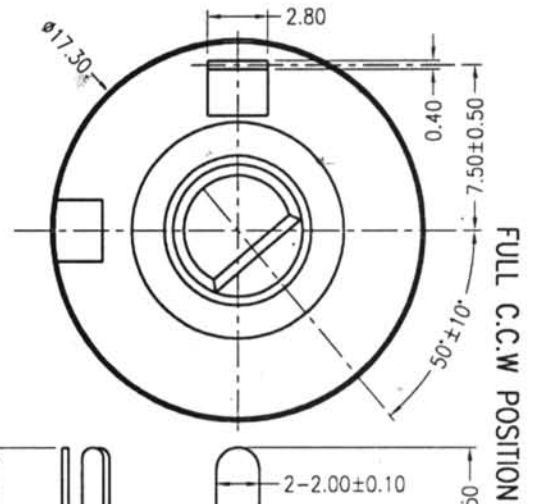

# DRAWING

L	8	10	12	15	20	25	30
T	2	3	5	8	12	14	14

TRIWOODS HOLDINGS LTD.  
2005. All rights reserved.

FULL C.C.W POSITION

RECOMMEND P.C.B LAYOUT

三達集團有限公司  
Triwoods Holdings Ltd.

R-17SP(L=xxxF)

DRAWING NO	REV	SHEET/OF
TEC-WI-E.WX-380	A/1	