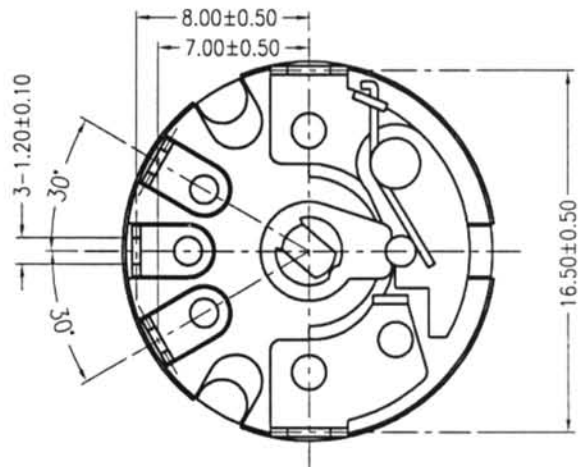

# DRAWING

L	8	10	12	15	20	25	30
T	2	3	5	8	12	14	14

TRIWOODS HOLDINGS LTD.  
2005. All rights reserved.

FULL C.C.W POSITION

RECOMMEND P.C.B LAYOUT

三達集團有限公司  
Triwoods Holdings Ltd.

R-17SP(L=xxxF)

DRAWING NO	REV	SHEET/OF
TEC-WI-E.WX-380	A/1	