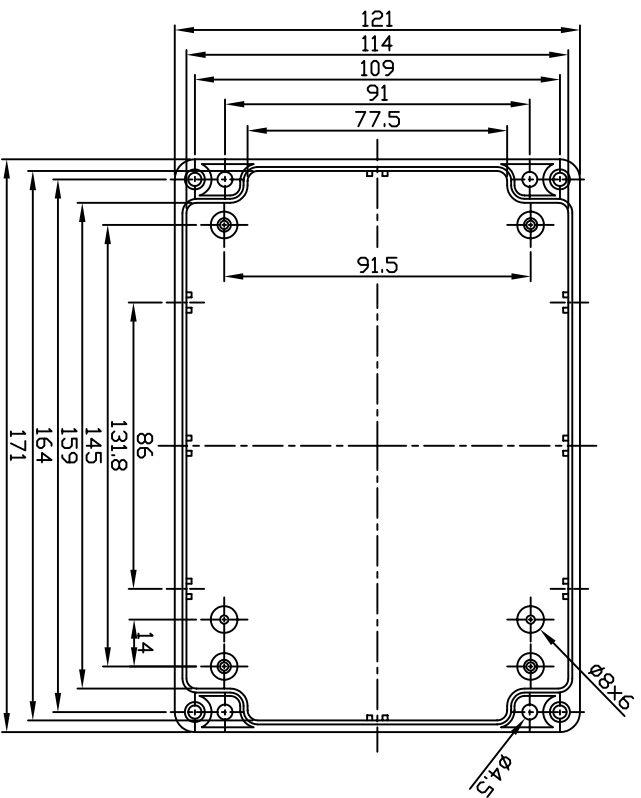

G313 / G214

宣又實業有限公司
GAINTA INDUSTRIES LTD.

設計
DESIGN BY

繪圖
DRAWN BY

核圖
CHECKED BY

比例
SCALE

日期
DATE

材質
MATERIAL

圖名
TITLE

G313, G214

圖號
DWG NO.

圖號
DWG NO.

圖號
DWG NO.

圖號
DWG NO.

圖號
DWG NO.

圖號
DWG NO.

圖號
DWG NO.

圖號
DWG NO.

圖號
DWG NO.

圖號
DWG NO.

圖號
DWG NO.

圖號
DWG NO.

圖號
DWG NO.