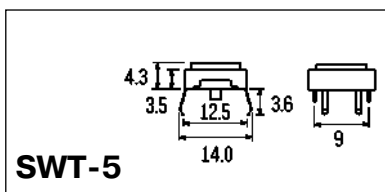

**Кнопки тактовые**

Обозначение SWT

Рабочее напряжение 12V  
Рабочий ток 0.05A

Съемные колпачки:  
SWT-9R — круглые  
SWT-9S — квадратные