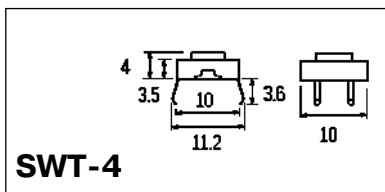

**Кнопки тактовые**

Обозначение SWT

Рабочее напряжение 12V  
Рабочий ток 0.05A

Съемные колпачки:  
SWT-9R — круглые  
SWT-9S — квадратные