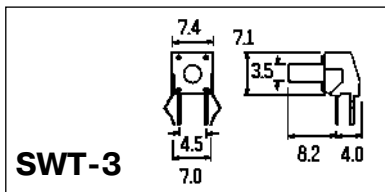

**Кнопки тактовые**

Обозначение SWT

Рабочее напряжение 12V  
Рабочий ток 0.05A

Съемные колпачки:  
SWT-9R — круглые  
SWT-9S — квадратные