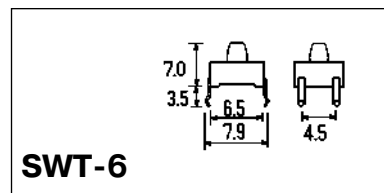

**Кнопки тактовые**

Обозначение SWT

Рабочее напряжение 12V  
Рабочий ток 0.05A

Съемные колпачки:  
SWT-9R — круглые  
SWT-9S — квадратные