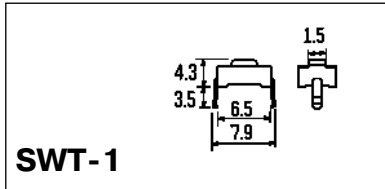

**Кнопки тактовые**

Обозначение SWT

Рабочее напряжение 12V  
Рабочий ток 0.05A

Съемные колпачки:  
SWT-9R — круглые  
SWT-9S — квадратные