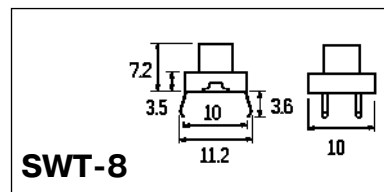

**Кнопки тактовые**

Обозначение SWT

Рабочее напряжение 12V  
Рабочий ток 0.05A

Съемные колпачки:  
SWT-9R — круглые  
SWT-9S — квадратные