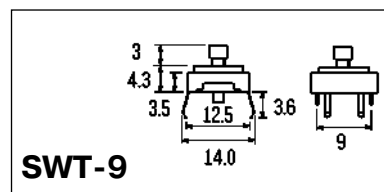

**Кнопки тактовые**

Обозначение SWT

Рабочее напряжение 12V  
Рабочий ток 0.05A

Съемные колпачки:  
SWT-9R — круглые  
SWT-9S — квадратные