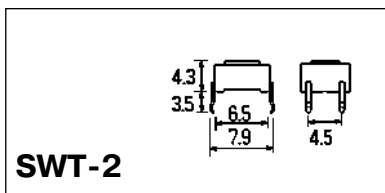

**Кнопки тактовые**

Обозначение SWT

Рабочее напряжение 12V  
Рабочий ток 0.05A

Съемные колпачки:  
SWT-9R — круглые  
SWT-9S — квадратные