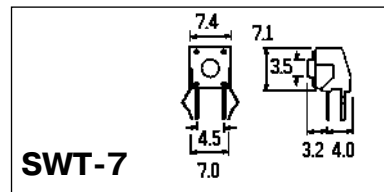

**Кнопки тактовые**

Обозначение SWT

Рабочее напряжение 12V  
Рабочий ток 0.05A

Съемные колпачки:  
SWT-9R — круглые  
SWT-9S — квадратные