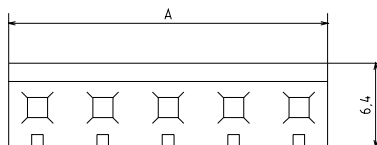

MNU-5

MNU-10

MNU-xx

xx – количество контактов

Модификации продукта*

Код продукта	A	Код продукта	A	Код продукта	A	Код продукта	A
MNU-1	5.1	MNU-6	30.5	MNU-11	55.9	MNU-16	81.3
MNU-2	10.2	MNU-7	35.6	MNU-12	61.0	MNU-17	86.4
MNU-3	15.2	MNU-8	40.6	MNU-13	66.0	MNU-18	91.4
MNU-4	20.3	MNU-9	45.7	MNU-14	71.1	MNU-19	96.5
MNU-5	25.4	MNU-10	50.8	MNU-15	76.2	MNU-20	101.6

*Примечание: все размеры указаны в миллиметрах

Разъемы низковольтного питания, шаг 5.08мм, вилка на плату

MPW

Материал

Контакты: бронза, покрытая оловом
Изолятор: нейлон 66, усиленный
стекловолокном UL-94V-0