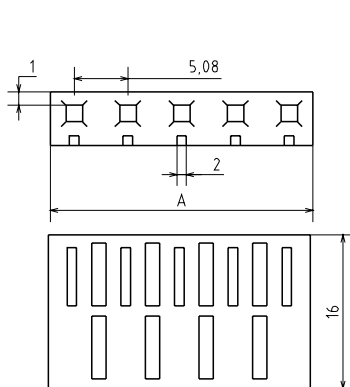

MPW-xxR

xx – количество контактов