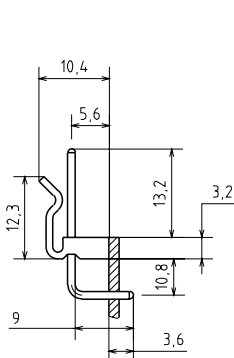

*Примечание: все размеры указаны в миллиметрах

Разъемы низковольтного питания, шаг 5.08мм, вилка на плату

MPW

Материал

Контакты: бронза, покрытая оловом
Изолятор: нейлон 66, усиленный
стекловолокном UL-94V-0

MPW-xxR

xx – количество контактов

MPW-xx

xx – количество контактов

Модификации продукта*

Код продукта	A	Код продукта	A	Код продукта	A	Код продукта	A
MPW-2	9.9	MPW-7	35.3	MPW-12	60.7	MPW-17	86.1
MPW-3	15.0	MPW-8	40.4	MPW-13	65.8	MPW-18	91.2
MPW-4	20.1	MPW-9	45.5	MPW-14	70.9	MPW-19	96.3
MPW-5	25.2	MPW-10	50.6	MPW-15	76.0	MPW-20	101.4
MPW-6	30.2	MPW-11	55.6	MPW-16	81.0		

*Примечание: все размеры указаны в миллиметрах