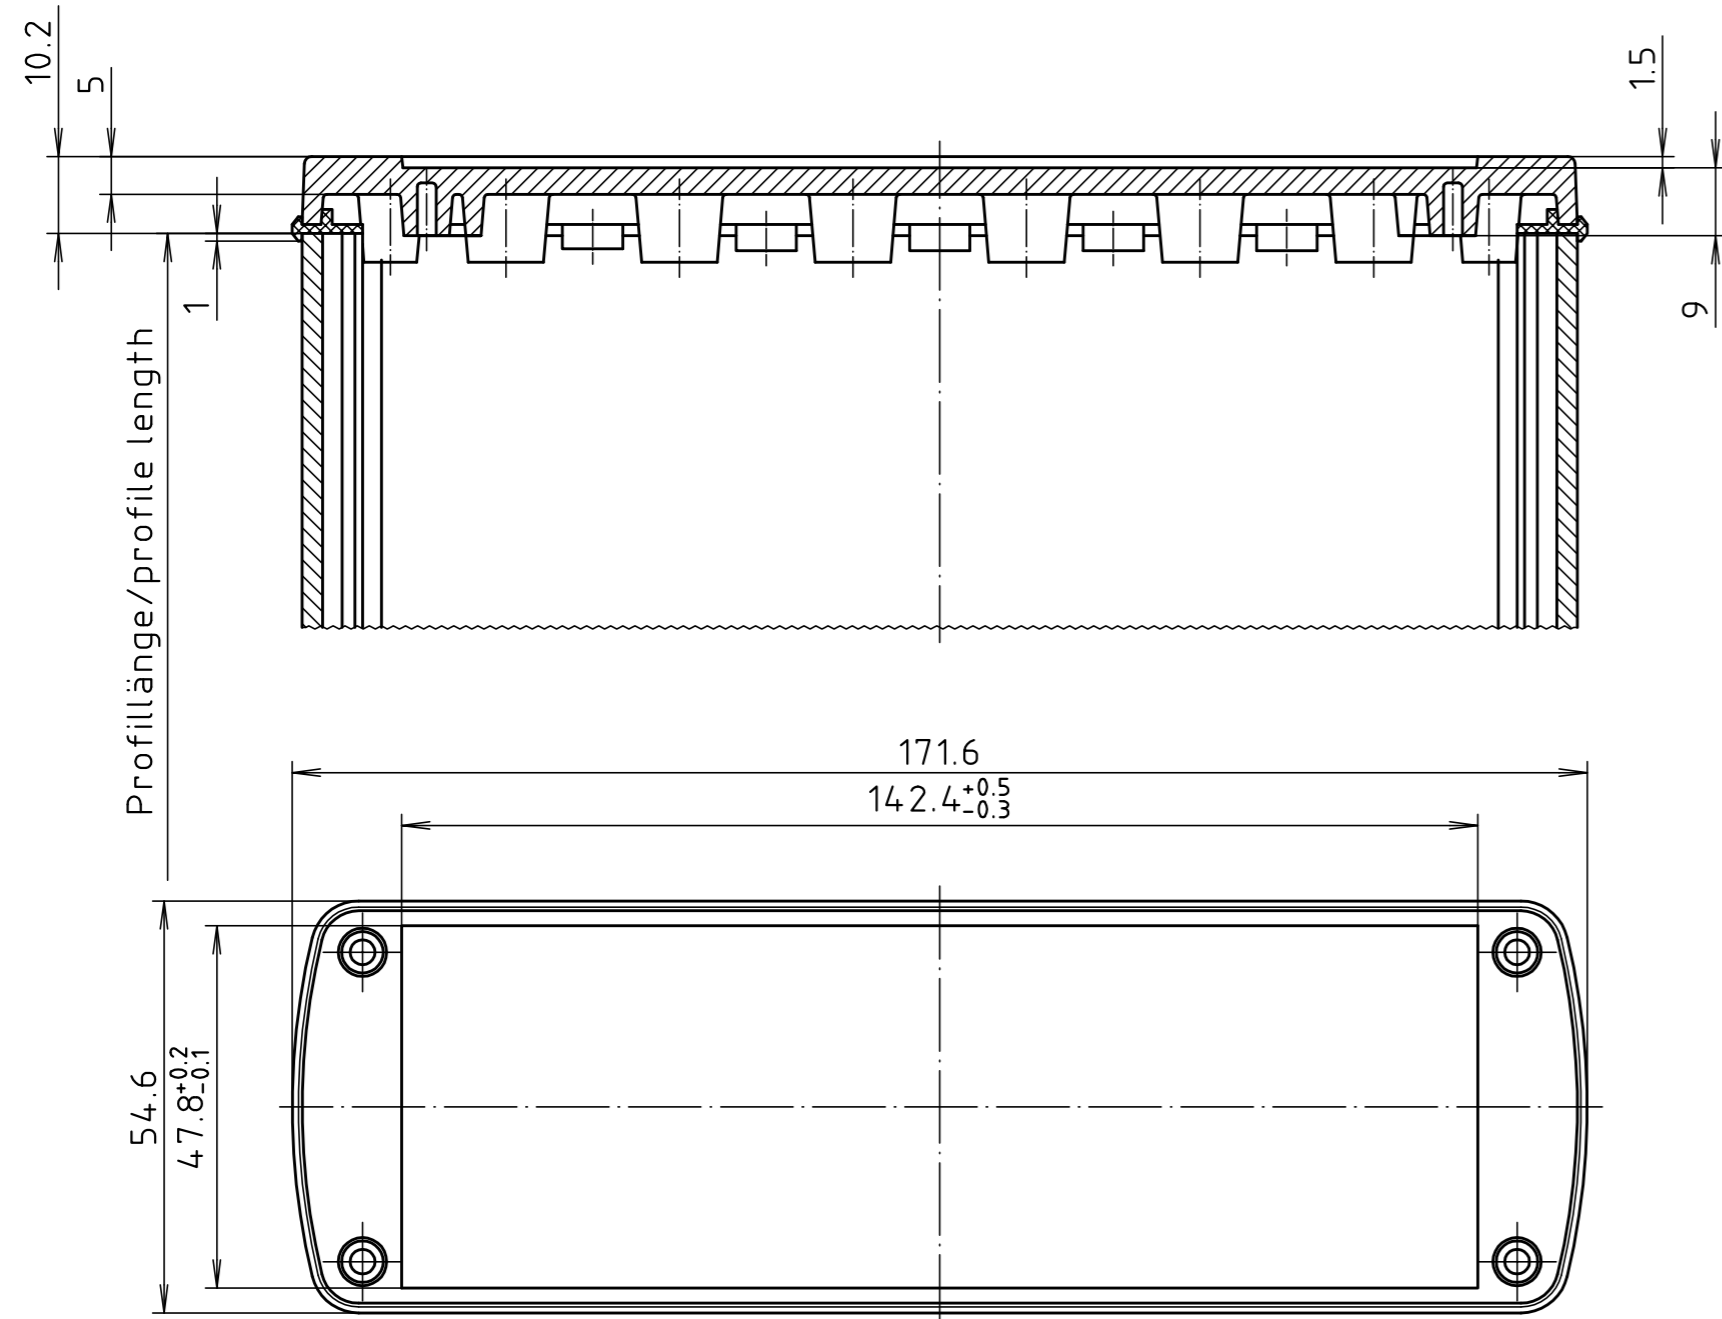

"Schutzvermerk nach DIN ISO 16016 beachten" "Please pay attention to copyright note DIN ISO 16016"

ABD 1600

ABP 1600

Maßstab/ Scale: 1:1

Zeichnungs-Nr. / Drawing-No.: 2K 5205.252.03

Artikel / Article: ALUBOS AB 1600  
 Katalogzeichnung / Catalogue drawing