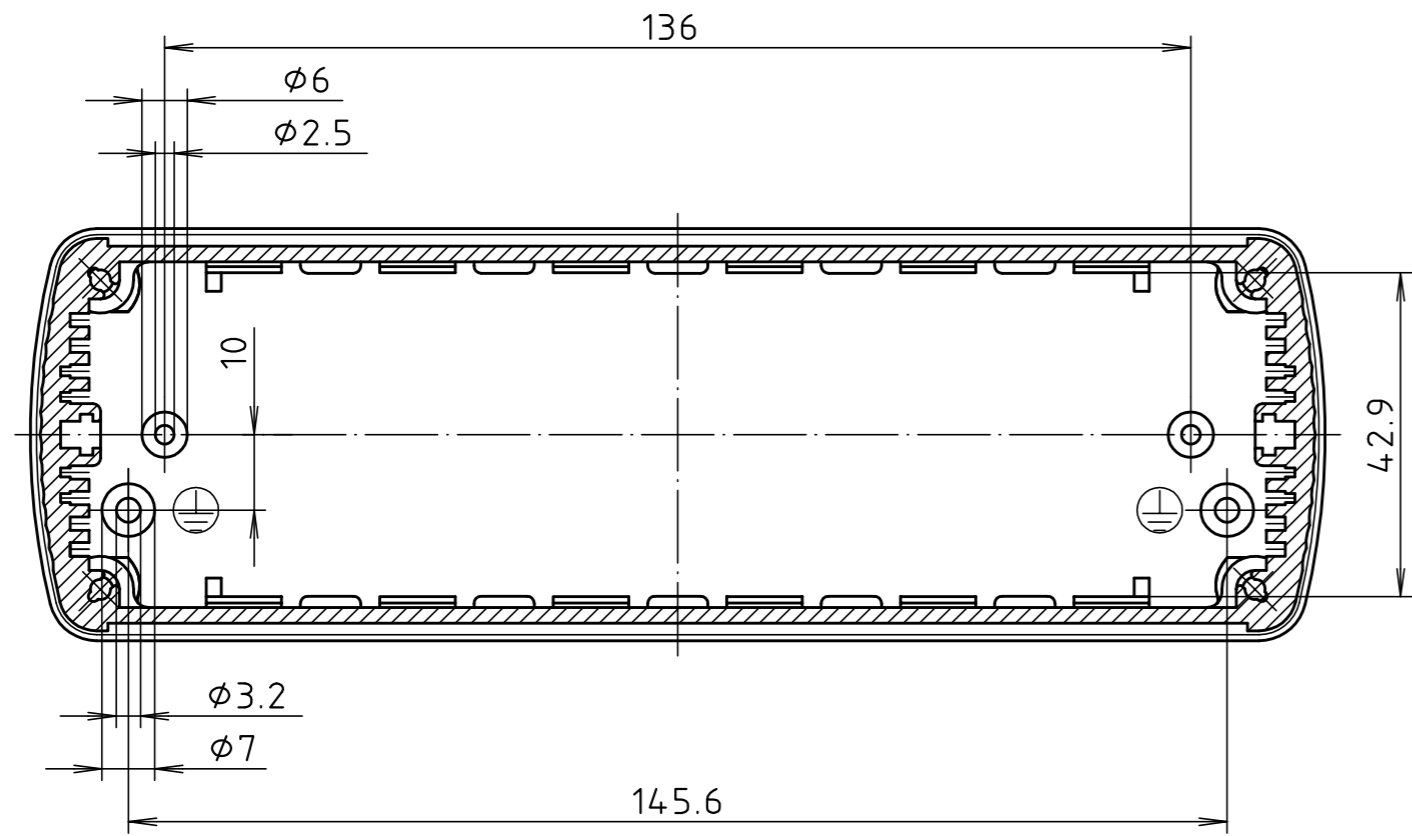

"Schutzvermerk nach DIN ISO 16016 beachten" "Please pay attention to copyright note DIN ISO 16016"

ABD 1600

ABP 1600

Maßstab/ Scale: 1:1

Zeichnungs-Nr. / Drawing-No.: 2K 5205.252.03

Artikel / Article: ALUBOS AB 1600  
 Katalogzeichnung / Catalogue drawing