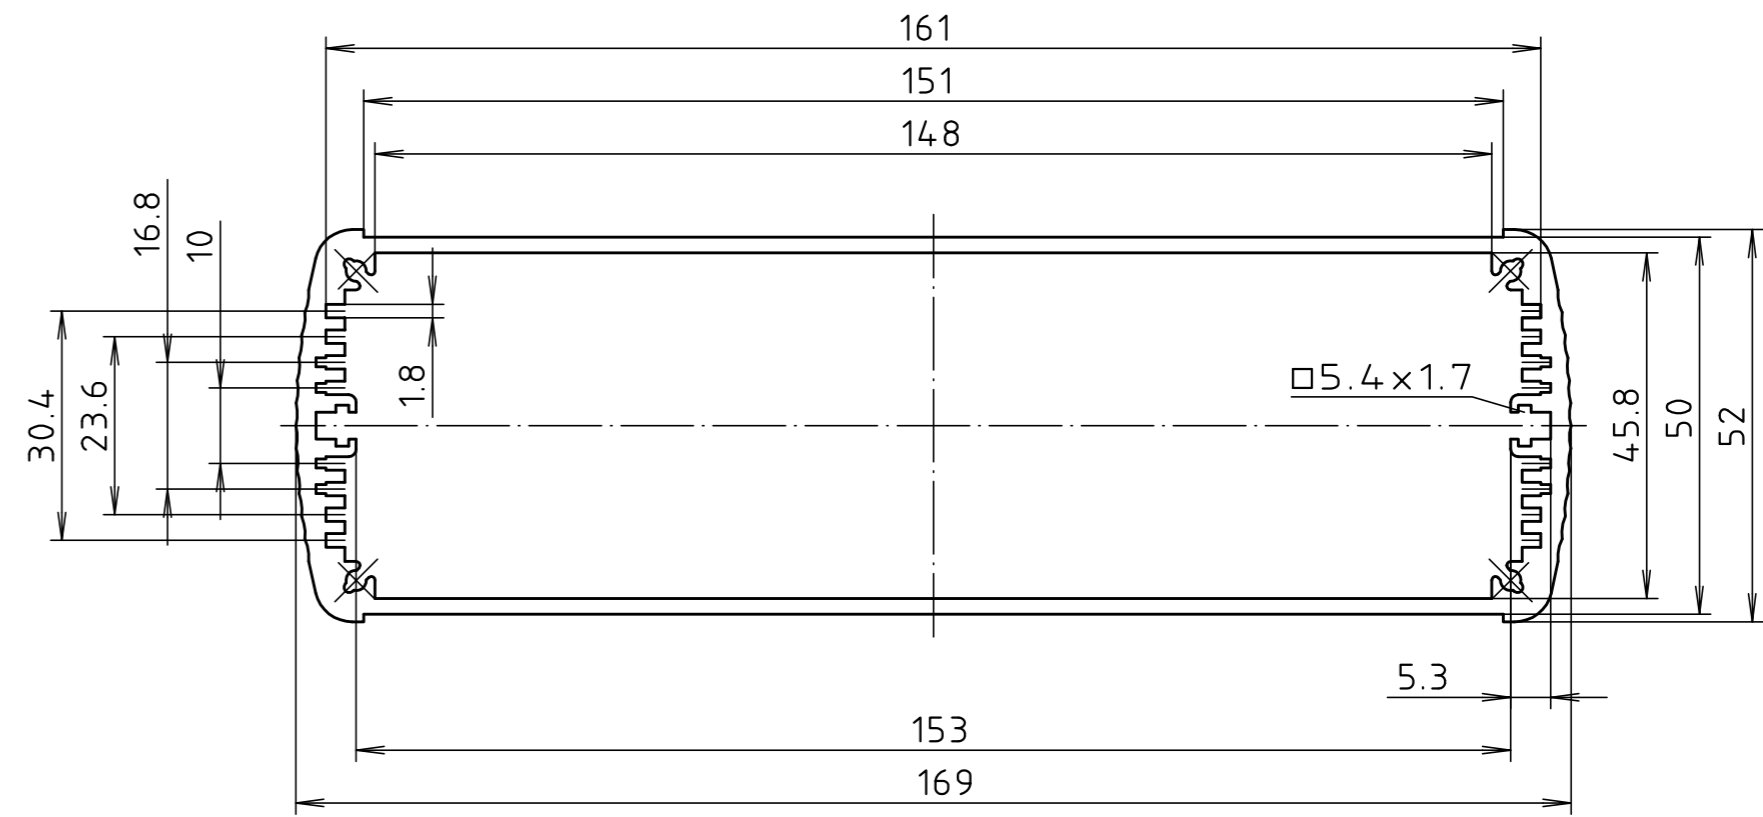

"Schutzvermerk nach DIN ISO 16016 beachten" "Please pay attention to copyright note DIN ISO 16016"

ABD 1600

ABP 1600

Maßstab/ Scale: 1:1

Zeichnungs-Nr. / Drawing-No.: 2K 5205.252.03

Artikel / Article: ALUBOS AB 1600  
 Katalogzeichnung / Catalogue drawing

|                  |              |
|------------------|--------------|
| 3747             | 09.05.05     |
| 3630             | 21.08.02     |
| A.Nr./ Alt.-No.: | Datum/ Date: |

DISK: 2 801 640  
 Datum/ Date: 29.05.98 HR