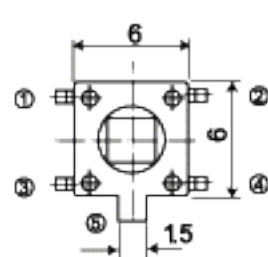

# 06,07 Series Tact Switches

0670G, 0680G, 0695G, (Grounding)  
06125G, 06135G

MODEL NO.	L
0670G	7.0
0680G	8.0
0695G	9.5
06125G	12.5
06135G	13.5

0673G (Grounding)

0743, 0750

MODEL NO.	L
0743	3.15
0750	3.85

0770, 0780, 0795

MODEL NO.	L
0770	5.85
0780	6.85
0795	8.35
07125	11.35
07135	12.35

0773

Cap: