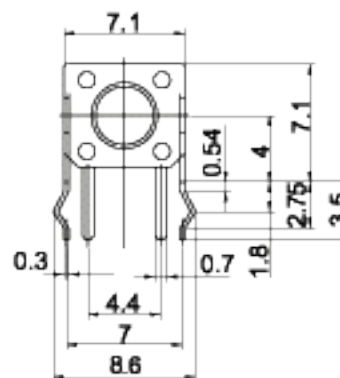

# 06,07 Series Tact Switches

0670G, 0680G, 0695G, (Grounding)  
06125G, 06135G

MODEL NO.	L
0670G	7.0
0680G	8.0
0695G	9.5
06125G	12.5
06135G	13.5

0673G (Grounding)

0743, 0750

MODEL NO.	L
0743	3.15
0750	3.85

0770, 0780, 0795

MODEL NO.	L
0770	5.85
0780	6.85
0795	8.35
07125	11.35
07135	12.35

0773

Cap: