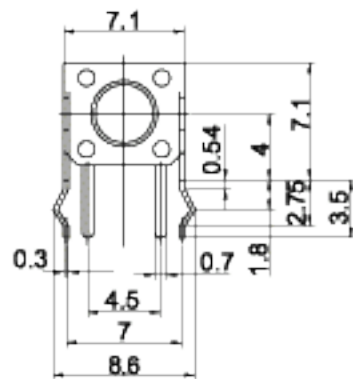

# 06,07 Series Tact Switches

0670G, 0680G, 0695G, (Grounding)  
06125G, 06135G

MODEL NO.	L
0670G	7.0
0680G	8.0
0695G	9.5
06125G	12.5
06135G	13.5

0673G (Grounding)

0743, 0750

MODEL NO.	L
0743	3.15
0750	3.85

0770, 0780, 0795

MODEL NO.	L
0770	5.85
0780	6.85
0795	8.35
07125	11.35
07135	12.35

0773

Cap: