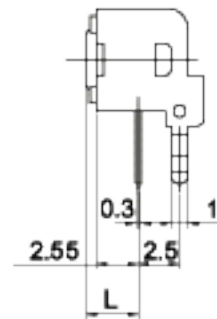

# 06,07 Series Tact Switches

0670G, 0680G, 0695G, (Grounding)  
06125G, 06135G

MODEL NO.	L
0670G	7.0
0680G	8.0
0695G	9.5
06125G	12.5
06135G	13.5

0673G (Grounding)

0743, 0750

MODEL NO.	L
0743	3.15
0750	3.85

0770, 0780, 0795

MODEL NO.	L
0770	5.85
0780	6.85
0795	8.35
07125	11.35
07135	12.35

0773

Cap: