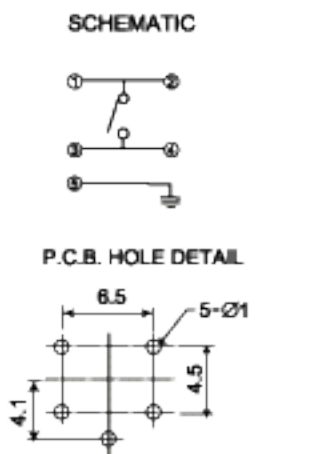

# 06,07 Series Tact Switches

0670G, 0680G, 0695G, (Grounding)  
06125G, 06135G

MODEL NO.	L
0670G	7.0
0680G	8.0
0695G	9.5
06125G	12.5
06135G	13.5

0673G (Grounding)

0743, 0750

MODEL NO.	L
0743	3.15
0750	3.85

0770, 0780, 0795

MODEL NO.	L
0770	5.85
0780	6.85
0795	8.35
07125	11.35
07135	12.35

0773

Cap: