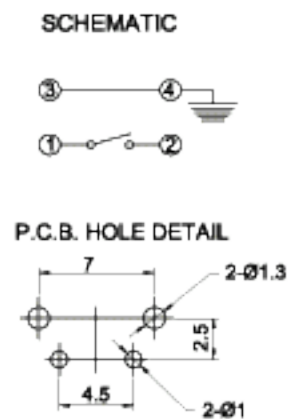

# 06,07 Series Tact Switches

0670G, 0680G, 0695G, (Grounding)  
06125G, 06135G

MODEL NO.	L
0670G	7.0
0680G	8.0
0695G	9.5
06125G	12.5
06135G	13.5

0673G (Grounding)

0743, 0750

MODEL NO.	L
0743	3.15
0750	3.85

0770, 0780, 0795

MODEL NO.	L
0770	5.85
0780	6.85
0795	8.35
07125	11.35
07135	12.35

0773

Cap: