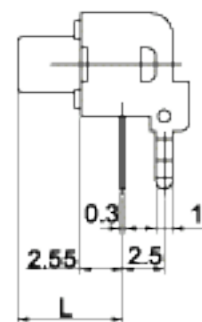

# 06,07 Series Tact Switches

0670G, 0680G, 0695G, (Grounding)  
06125G, 06135G

MODEL NO.	L
0670G	7.0
0680G	8.0
0695G	9.5
06125G	12.5
06135G	13.5

0673G (Grounding)

0743, 0750

MODEL NO.	L
0743	3.15
0750	3.85

0770, 0780, 0795

MODEL NO.	L
0770	5.85
0780	6.85
0795	8.35
07125	11.35
07135	12.35

0773

Cap: