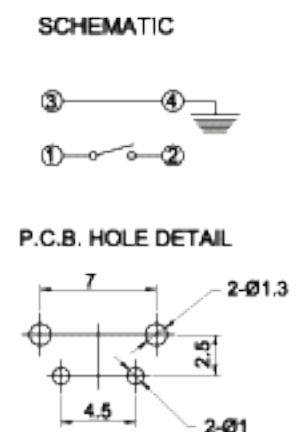

# 06,07 Series Tact Switches

0670G, 0680G, 0695G, (Grounding)  
06125G, 06135G

MODEL NO.	L
0670G	7.0
0680G	8.0
0695G	9.5
06125G	12.5
06135G	13.5

0673G (Grounding)

0743, 0750

MODEL NO.	L
0743	3.15
0750	3.85

0770, 0780, 0795

MODEL NO.	L
0770	5.85
0780	6.85
0795	8.35
07125	11.35
07135	12.35

0773

Cap: