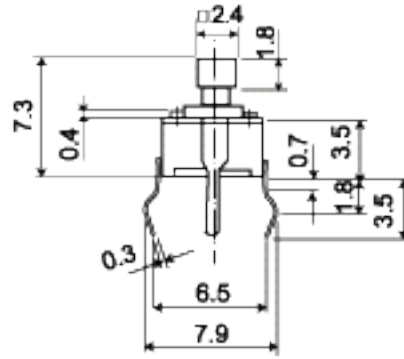

# 06,07 Series Tact Switches

0670G, 0680G, 0695G, (Grounding)  
06125G, 06135G

MODEL NO.	L
0670G	7.0
0680G	8.0
0695G	9.5
06125G	12.5
06135G	13.5

0673G (Grounding)

0743, 0750

MODEL NO.	L
0743	3.15
0750	3.85

0770, 0780, 0795

MODEL NO.	L
0770	5.85
0780	6.85
0795	8.35
07125	11.35
07135	12.35

0773

Cap: