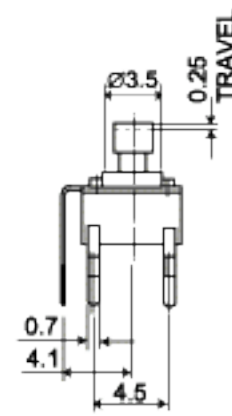

# 06,07 Series Tact Switches

0670G, 0680G, 0695G, (Grounding)  
06125G, 06135G

MODEL NO.	L
0670G	7.0
0680G	8.0
0695G	9.5
06125G	12.5
06135G	13.5

0673G (Grounding)

0743, 0750

MODEL NO.	L
0743	3.15
0750	3.85

0770, 0780, 0795

MODEL NO.	L
0770	5.85
0780	6.85
0795	8.35
07125	11.35
07135	12.35

0773

Cap: