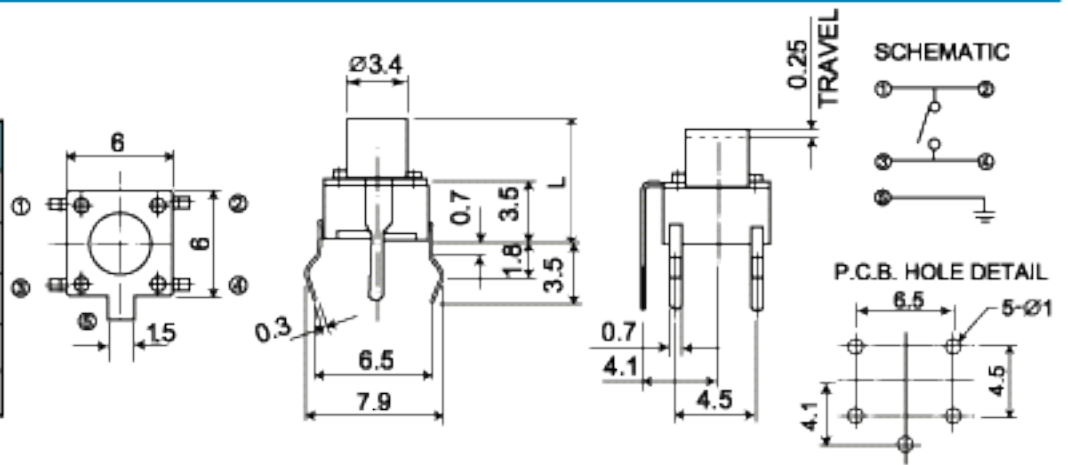

# 06,07 Series Tact Switches

0670G, 0680G, 0695G, (Grounding)  
06125G, 06135G

MODEL NO.	L
0670G	7.0
0680G	8.0
0695G	9.5
06125G	12.5
06135G	13.5

0673G (Grounding)

0743, 0750

MODEL NO.	L
0743	3.15
0750	3.85

0770, 0780, 0795

MODEL NO.	L
0770	5.85
0780	6.85
0795	8.35
07125	11.35
07135	12.35

0773

Cap: