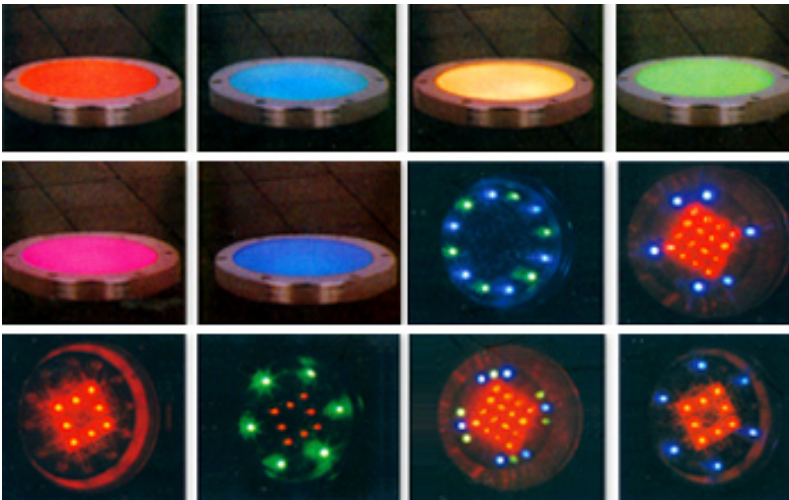

## Светодиодные монтируемые в грунте светильники

### Технические характеристики

Параметры\Тип	CL-DL-R260EF	CL-DL-R260EX	CL-DL-F260EF	CL-DL-F260EX	CL-DL-R190EF	CL-DL-R190EX	CL-DL-F190EF	CL-DL-F190EX
Размер	Φ260мм	Φ260мм	260*260	260*260	Φ190мм	Φ190мм	190*190	190*190
Напряжение питания	24В , 120В , 230В							
Мощность	6W	10W	6W	10W	3.5W	5W	3W	5W
Число светодиодов	90шт.	156 шт.	90 шт.	156 шт.	54 шт.	84 шт.	49 шт.	84 шт.
Цвет	Single color	Color-Changing	Single color	Color-Changing	Single color	Color-Changing	Single color	Color-Changing