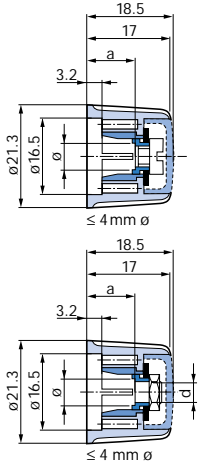

# Knob ø 21 mm

## Knob

Marking	a	d	ø	grey		black	
				matt	glossy	matt	glossy
without line	8,3	-	4	020-4315	020-4310	020-4325	020-4320
	10	4,05	6	020-4415	020-4410	020-4425	020-4420
	10	3,2	1/4"	020-4515	020-4510	020-4525	020-4520
with line	8,3	-	4	021-4315	021-4310	021-4325	021-4320
	10	4,05	6	021-4415	021-4410	021-4425	021-4420
	10	3,2	1/4"	021-4515	021-4510	021-4525	021-4520

packing unit: 100 pieces

**Figure dial (same dimension as pointer dial)**

Marking	-	30°	30°	36°	36°	27,7°	15°	15°	-	-
	-	0-11	1-12	0-9	1-10	1-13	0-23	1-24	-	-
ø 36 mm	042-4000	042-4100	042-4200	042-4300	042-4400	042-4700	042-4900	042-4901	042-4800	042-4802
ø 44 mm	042-4010	-	-	-	-	-	-	-	-	-
ø 53 mm	042-4020	-	-	-	-	-	-	-	-	-