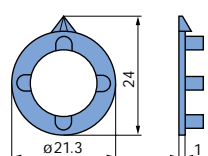

Pointer

Surface	grey	black	red	blue	yellow	green
matt	041-4015	041-4025	041-4035	041-4045	041-4055	041-4065
glossy	041-4010	041-4020	041-4030	041-4040	041-4050	041-4060

packing unit: 100 pieces