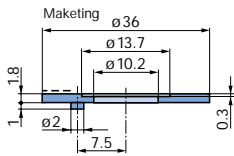

Stator

Marking	with line, grey: glossy	30° black: glossy	15° black: glossy
	043-4110	043-4220	043-4230

packing unit: 100 pieces

Figure dial (same dimension as pointer dial)

Marking	-	30°	30°	36°	36°	27,7°	15°	15°	-	-
	-	0-11	1-12	0-9	1-10	1-13	0-23	1-24	-	-
ø 36 mm	042-4000	042-4100	042-4200	042-4300	042-4400	042-4700	042-4900	042-4901	042-4800	042-4802
ø 44 mm	042-4010	-	-	-	-	-	-	-	-	-
ø 53 mm	042-4020	-	-	-	-	-	-	-	-	-

packing unit: 100 pieces