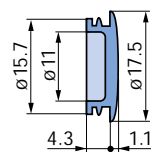

Cap

Marking	Surface	grey	black	red	blue	yellow	green
without line	matt	040-4015	040-4025	040-4035	040-4045	040-4055	040-4065
	glossy	040-4010	040-4020	040-4030	040-4040	040-4050	040-4060
with line	matt	040-4615	040-4625	040-4635	040-4645	040-4655	040-4665
	glossy	040-4610	040-4620	040-4630	040-4640	040-4650	040-4660

packing unit: 100 pieces