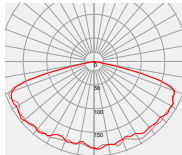

# Photometric Distribution

**LUMILEDS**  
LUXEON 5050

**LED**

---

60°

90°

150°

# Details by LED

Part No	Waterproof Gasket	LED Package Size	LED
LL24ZZ-EMZxxLxx	 LL01A00RYGX2	5050	 LUMILEDS LUXEON 5050

LED	Part No	Type	FWHM	cd / lm	IES
 LUMILEDS LUXEON 5050	LL24ZZ-EMZ60L02	-	62°	0.7	
	LL24ZZ-EMZ90L02	-	94°	0.4	
	LL24ZZ-EMZ150L02	-	152°	0.2	
	LL24ZZ-EMZ60L06	-	64°	0.7	
	LL24ZZ-EMZ90L06	-	96°	0.4	
	LL24ZZ-EMZ150L06	-	148°	0.2	