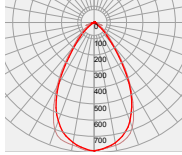

# Photometric Distribution

**LUMILEDS**  
LUXEON 5050

**LED**

---

60°

90°

150°

# Details by LED

Part No	Waterproof Gasket	LED Package Size	LED
LL24ZZ-EMZxxLxx	 LL01A00RYGX2	5050	 LUMILEDS LUXEON 5050

LED	Part No	Type	FWHM	cd / lm	IES
 LUMILEDS LUXEON 5050	LL24ZZ-EMZ60L02	-	62°	0.7	
	LL24ZZ-EMZ90L02	-	94°	0.4	
	LL24ZZ-EMZ150L02	-	152°	0.2	
	LL24ZZ-EMZ60L06	-	64°	0.7	
	LL24ZZ-EMZ90L06	-	96°	0.4	
	LL24ZZ-EMZ150L06	-	148°	0.2	