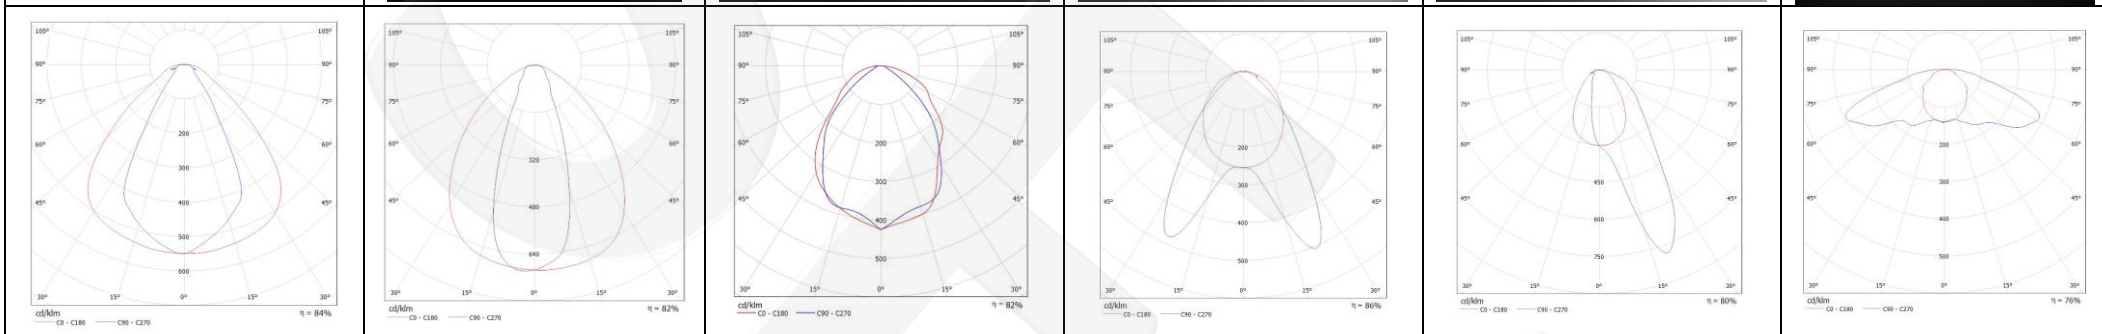

Линзы серии LINNEA (для установки на пластину толщиной 1,0мм)

F15524 LINNEA-60	F15756 LINNEA-O	F15523 LINNEA-90	F15860 LINNEA-Z2T25	F15861 LINNEA-ZT25	F16048 LINNEA-UP
97x59° (50%int) / L285xW40xh12mm	92x39°(50%int) / L285xW40xh12mm	103x90°(50%int) / L285xW40xh9.5mm	Asymmetric°(50%int) / L285xW40xh10.3mm	Asymmetric°(50%int) / L285xW40xh9.5mm	Asymmetric°(50%int) / L285xW40xh10.33mm

					
					
F15941_LINNEA-60-B	F15952_LINNEA-O-B	F15940_LINNEA-90-B	F16218_LINNEA-90-END-B-ML	F16219_LINNEA-90-END-B-FL	
97x59° (50%int) / L285xW40xh12mm	92x39°(50%int) / L285xW40xh12mm	103x90°(50%int) / L285xW40xh9.5mm			