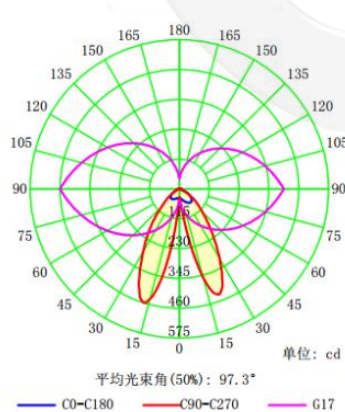

## Линзы серии DK285-xx-33H1 (Darkoo)

DK285-RL20-33H1

20x20° (50%int) / L286xW61xh12.1mm,  
PC

DK285-30-33H1

30x30° (50%int) / L286xW61xh12.1mm,  
PC

DK285-60-33H1

60x60° (50%int) / L286xW61xh12.1mm,  
PC

DK285-90-33H1