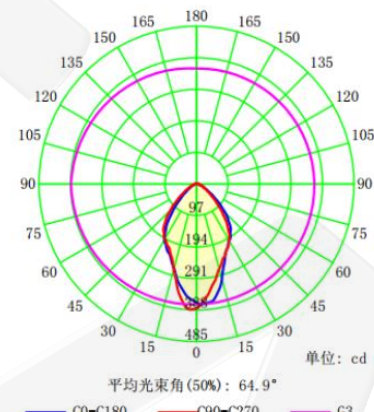

## Линзы серии DK285-xx-33H1 (Darkoo)

DK285-RL20-33H1

20x20° (50%int) / L286xW61xh12.1mm,  
PC

DK285-30-33H1

30x30° (50%int) / L286xW61xh12.1mm,  
PC

DK285-60-33H1

60x60° (50%int) / L286xW61xh12.1mm,  
PC

DK285-90-33H1