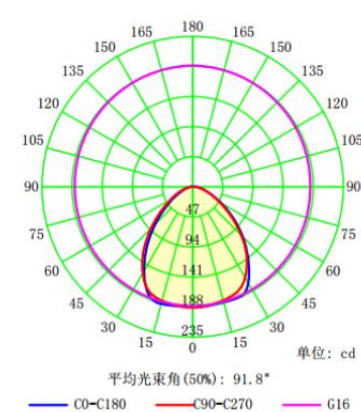

## Линзы серии DK285-xx-33H1 (Darkoo)

DK285-RL20-33H1

20x20° (50%int) / L286xW61xh12.1mm,  
PC

DK285-30-33H1

30x30° (50%int) / L286xW61xh12.1mm,  
PC

DK285-60-33H1

60x60° (50%int) / L286xW61xh12.1mm,  
PC

DK285-90-33H1