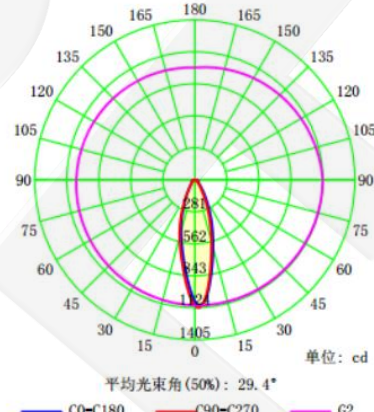

## Линзы серии DK285-xx-33H1 (Darkoo)

DK285-RL20-33H1

20x20° (50%int) / L286xW61xh12.1mm,  
PC

DK285-30-33H1

30x30° (50%int) / L286xW61xh12.1mm,  
PC

DK285-60-33H1

60x60° (50%int) / L286xW61xh12.1mm,  
PC

DK285-90-33H1